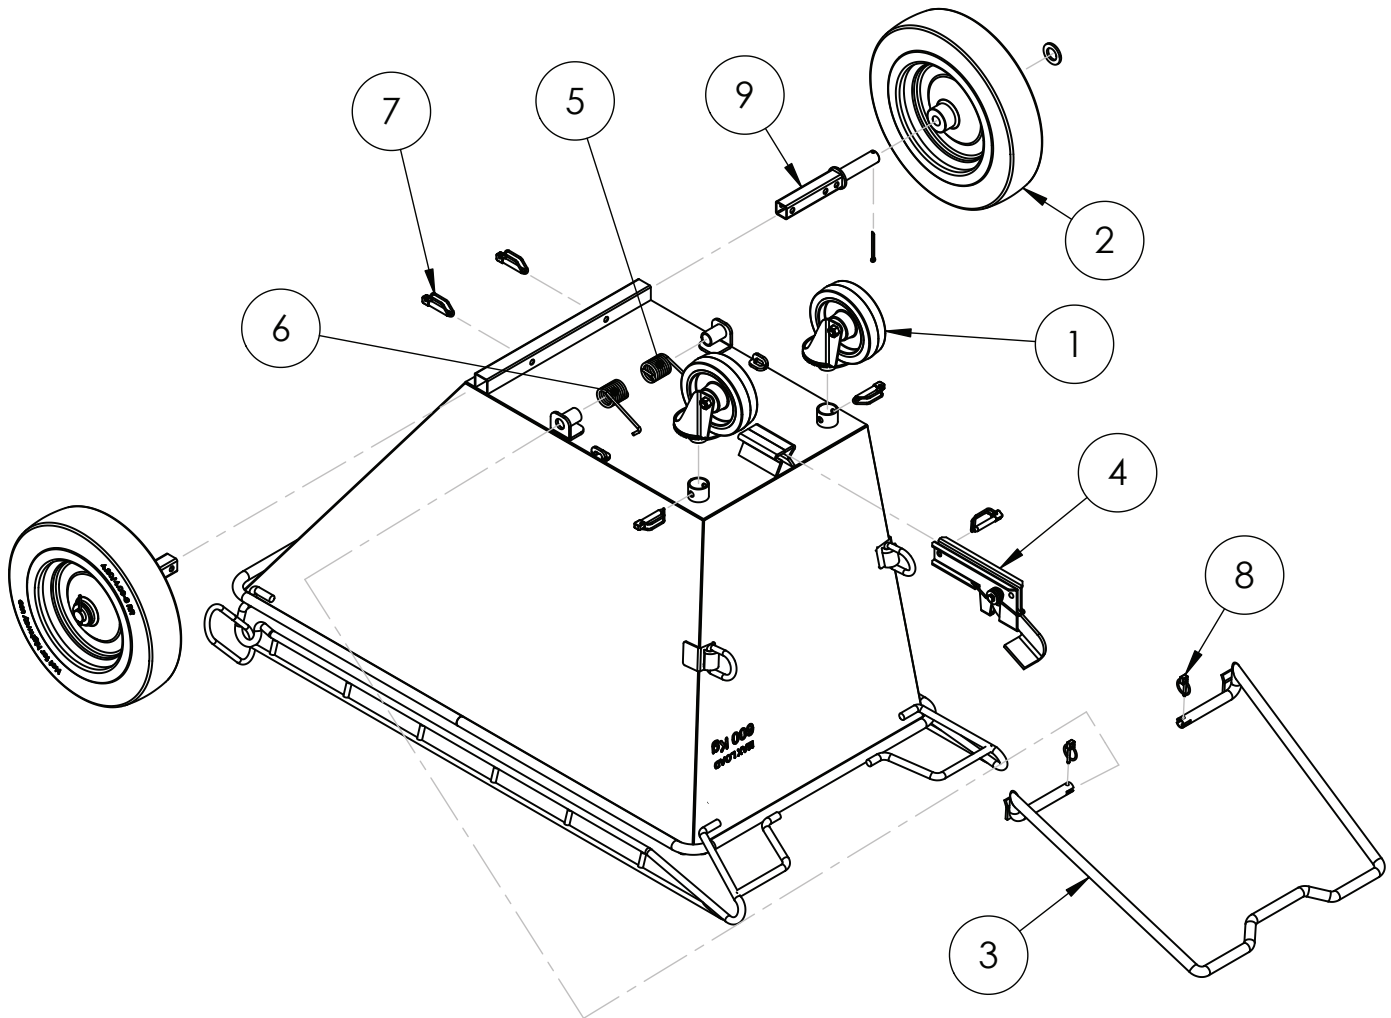

MONTAGE / ARTIKELNUMMER

Medföljande skruv är alternativ till sprintarna (7) och (8)
 Bromsarm (3) monteras med fördel tidigt eller först

Pos.	Art.Nr.	Benämning	Antal
1	831253	Hjul, bakre	2
2	831255	Hjul, främre	2
3	831340	Bromsarm	1
4	831329	Bromspedal	1
5	831338	Fjäder, vänster	1
6	831339	Fjäder, höger	1
7	831547	Sprint	5
8	831548	Sprint	2
9	831256	Hjulaxel	2