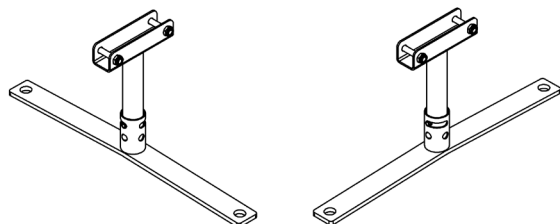

Art. Nr: **HP50471**

HSS Gallergrind används för temporär avspärrning vid exempelvis byggarbetsplatser och evenemang i stadsmiljö.

Tillverkad av varmförzinkade stålrör.

Enkelt utbytbara fötter.

Levereras med platt utvikbarfot (se nedan).
V-Fot finns som tillbehör eller alternativ.

Levereras komplett med reflexplåt

Levereras i staplingsbar stålkorg
HP30561, 25st per korg

Reservdelar

Reflexplåt 1950x100mm - HP50566

V-Fot - HP50586

Plattfot, vridbar 90° - HP50577