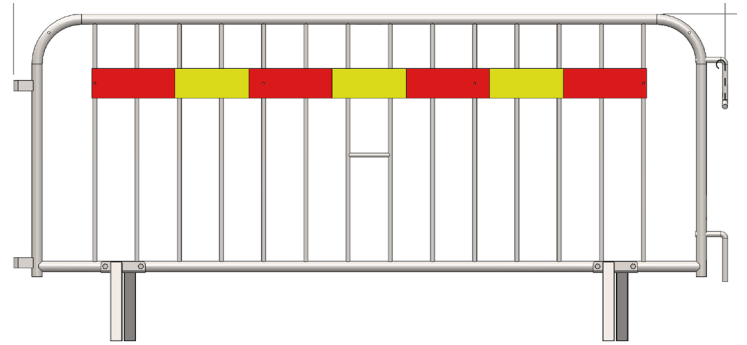

Art. Nr: **HP50471**

HSS Gallergrind används för temporär avspärrning vid exempelvis byggarbetsplatser och evenemang i stadsmiljö.

Tillverkad av varmförzinkade stålrör.

Enkelt utbytbara fötter.

Levereras med platt utvikbarfot (se nedan).
V-Fot finns som tillbehör eller alternativ.

Levereras komplett med reflexplåt

Levereras i staplingsbar stålkorg
HP30561, 25st per korg

Reservdelar

Reflexplåt 1950x100mm - HP50566

V-Fot - HP50586

Plattfot, vridbar 90° - HP50577