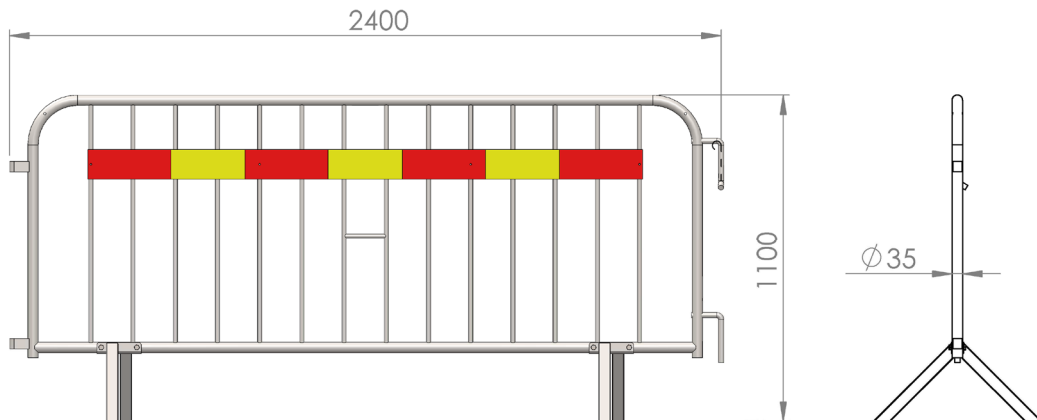

Art. Nr: **HP50471**

HSS Gallergrind används för temporär avspärrning vid exempelvis byggarbetsplatser och evenemang i stadsmiljö.

Tillverkad av varmförzinkade stålrör.

Enkelt utbytbara fötter.

Levereras med platt utvikbarfot (se nedan).
V-Fot finns som tillbehör eller alternativ.

Levereras komplett med reflexplåt

Levereras i staplingsbar stålkorg
HP30561, 25st per korg

Reservdelar

Reflexplåt 1950x100mm - HP50566

V-Fot - HP50586

Plattfot, vridbar 90° - HP50577