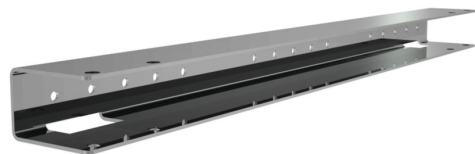

Art. Nr: **HP4040**

Entrétrappa för markbodar, 40cm

I vår omtyckta design erbjuder vi entrétrappor för markbodar i 1,2 och 3 stegs varianter. Halksäker konstruktion och bredd som gör ert tillträde till boden smidigare. Stabil entré med räcken som kan skruvas i väggen.

-  Lätt att montera, medföljande hakfäste HP4001 skruvas i boden c-c 980mm sedan hakas entrén på dessa.
-  Ställbara fötter med kraftig trapetsgänga som tål hårda tag.
-  Plattformens storlek 120x100cm ökar vinkeln som dörren öppnar för smidigare tillträde.
-  Varmgalvaniserade för bästa rostskydd
-  Trappstegens storlek 1220x20cm
-  Betjäna höjder ca 29-45cm

-  Fästen:
HP4001 hakfäste (ingår)
HP4002 U-Fäste för bodar med egna fästen

HP4040 - i artiekln ingår:

- 1st Plattform HP4000
 - 1par Hakfästen HP4001
 - 2st Räcken HP4030
 - 1st Trappsteg HP4090
 - 1par vangstycken HP404001-L /HP404001-R
- Alla delar kan köpas separat.

HP4001 Hakfäste (ett par ingår)

HP4002 U-Fäste, spänns på plattformen och hakas i bodens befintliga hakar