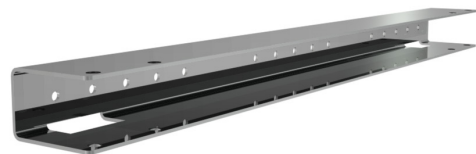

HP4002 U-Fäste, spänns på plattformen och hakas i bodens befintliga hakar