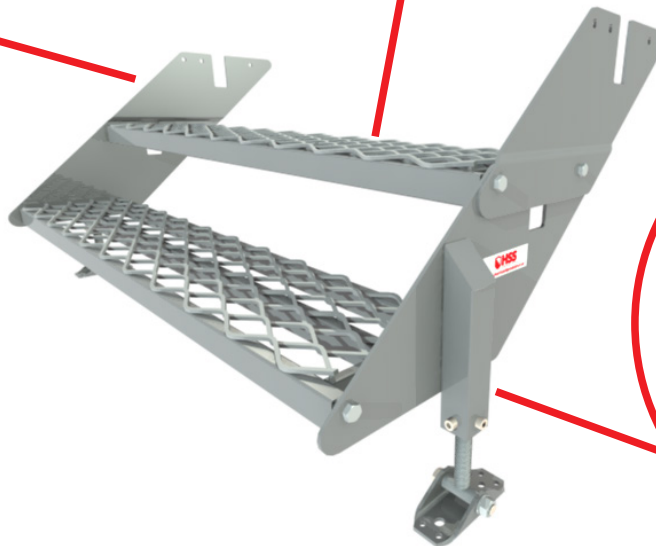

Art. Nr: HP4041 För påbyggnad av Horisont bodentré HP4040 till valfritt antal steg/höjd. Varmgalvaniserad. Ger en steghöjd på bekväma 20cm.

En smidig nyhet för er som kund, här väljer ni enkelt själva er höjd av entrétrappa till era bodar, genom ett påbyggnadssteg som levereras komplett skruvar ni enkelt ihop steg för steg till önskad höjd.

Bodentréns originalsteg lämnas längst ned för justering mot mark enligt modellen nedan som visar en bodentré plus ett påbyggnadssteg.

HP441001-L
Flexibelt Vangstycke vänster**HP4090**
Trappsteg Bodentré**HP441001-R**
Flexibelt Vangstycke höger

Paketet innehåller: 1st Vangstycke vänster, 1st Trappsteg, 1st Vangstycke höger. Levereras med bultar, omonterat.