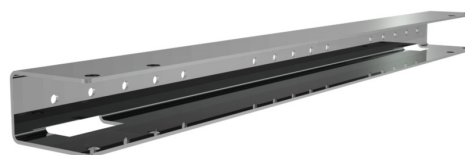

Art. Nr: **HP4080**

Entrétrappa för markbodar, 80cm

I vår omtyckta design erbjuder vi entrétrappor för markbodar i 1,2 och 3 stegs varianter. Halksäker konstruktion och bredd som gör ert tillträde till boden smidigare. Stabil entré med räcken som kan skruvas i väggen.

-  Lätt att montera, medföljande hakfäste HP4001 skruvas i boden c-c 980mm sedan hakas entrén på dessa.
-  Ställbara fötter med kraftig trapetsgänga som tål hårda tag.
-  Plattformens storlek 120x100cm ökar vinkeln som dörren öppnar för smidigare tillträde.
-  Varmgalvaniserade för bästa rostskydd
-  Trappstegens storlek 1220x20cm
-  Betjäna höjder ca 69-85cm

-  Fästen:
HP4001 hakfäste (ingår)
HP4002 U-Fäste för bodar med egna fästen

HP4001 Hakfäste (ett par ingår)

HP4080 - i artiekl ingår:

- 1st Plattform HP4000
 - 1par Hakfästen HP4001
 - 2st Räcken HP4030
 - 3st Trappsteg HP4090
 - 1par vangstycken HP408001-L /HP408001-R
- Alla delar kan köpas separat.

HP4002 U-Fäste, spänns på plattformen och hakas i bodens befintliga hakar