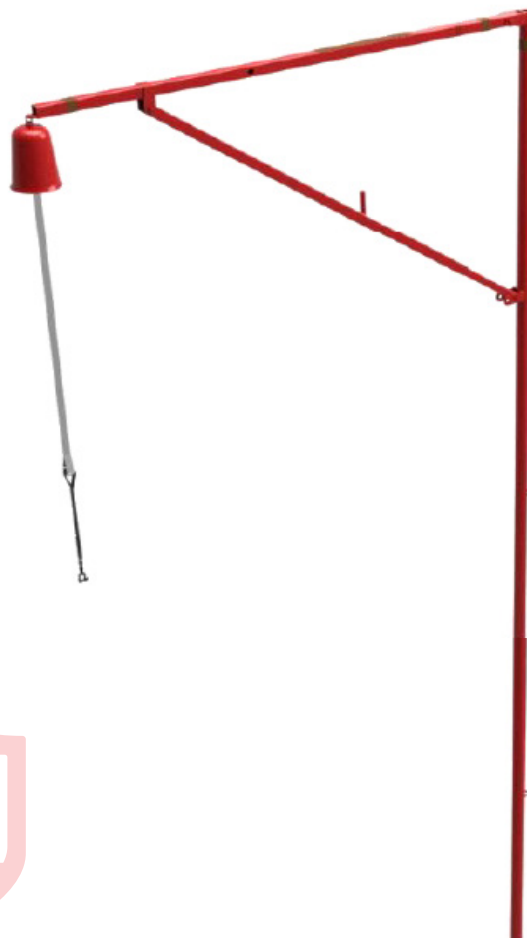

Enkel att använda och smidig installation kännetecknar Alsipercha Systemet som ger arbetare en 360° frihet i rörelse och ett arbetsområde på ca 125m<sup>2</sup>.

Det senaste i raden av alla tillbehör och applikationer kallas för Mobil Bas, en innovativ lösning att skapa en förankringspunkt vid lastning och lossning som dessutom är smidigt flyttbar inom arbetsområdet.

 Uppfyller SS-EN 795

 Patenterad.

 Robust pulverlackad stålkonstruktion. (Kan beställas som galvaniserad)

 Inbyggd stötdämpare.

 Mängder av tillbehör och applikationer.

 CE Märkt.

 Vikt 80 kg.

**Se Installations- och säkerhetshandbok**