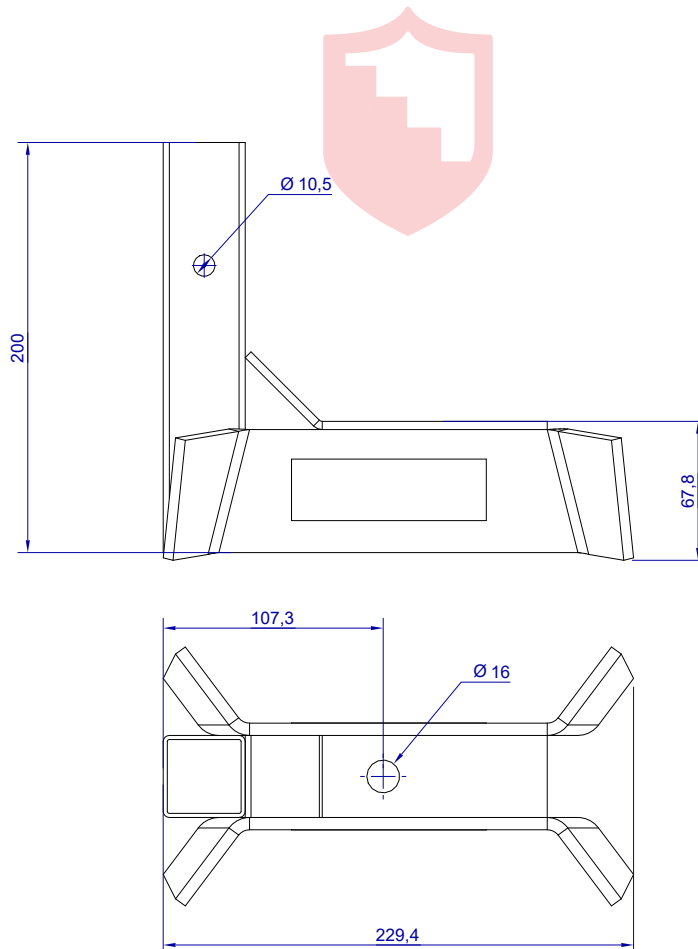

Art. Nr: **HP10421**

-  Bultas ovan valv / golv genom hål $\varnothing 16\text{mm}$ med lämplig expander eller likvärdigt.
-  Kompatibel med våra runda stolpar och virkesstolpe.
-  Max c-c = 2.4m
-  EN13374 A.
-  Varmgalvaniserad.
-  Vikt: 2,15kg